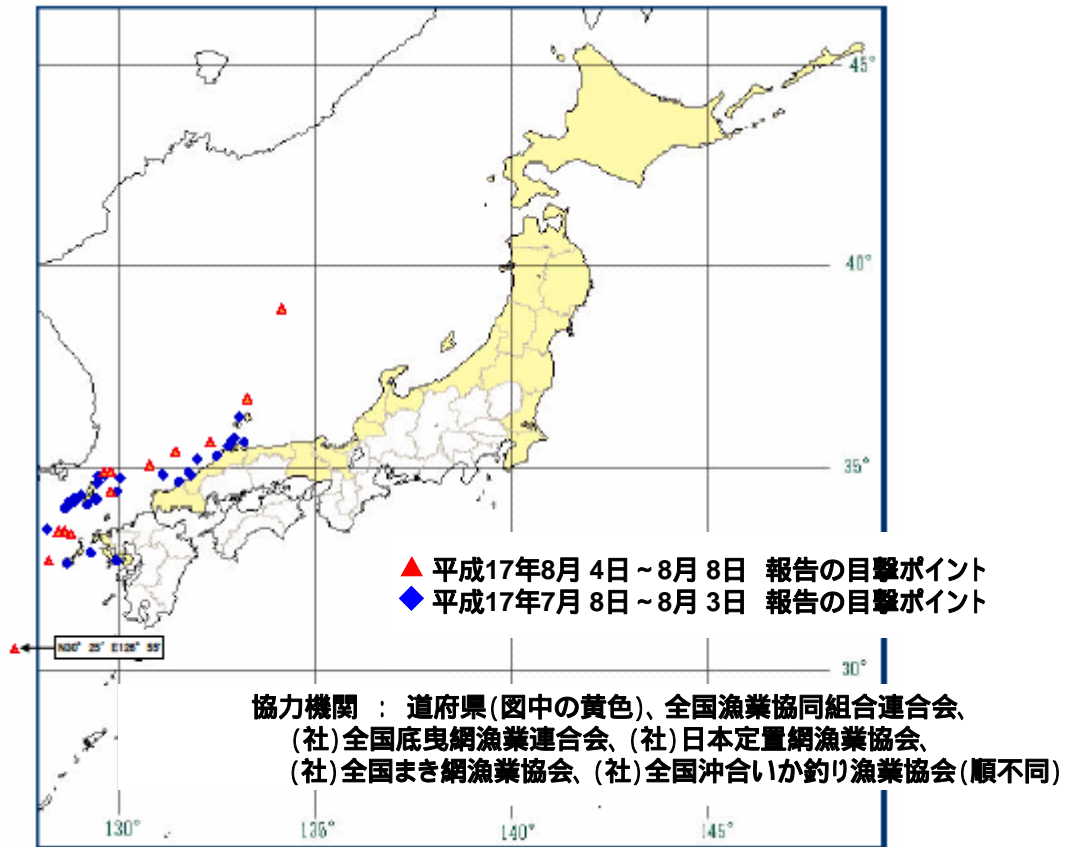

大型クラゲ出現情報マップ

平成17年 8月 9日現在

参 考

平成16年 8月初旬

平成16年 8月22日～8月28日