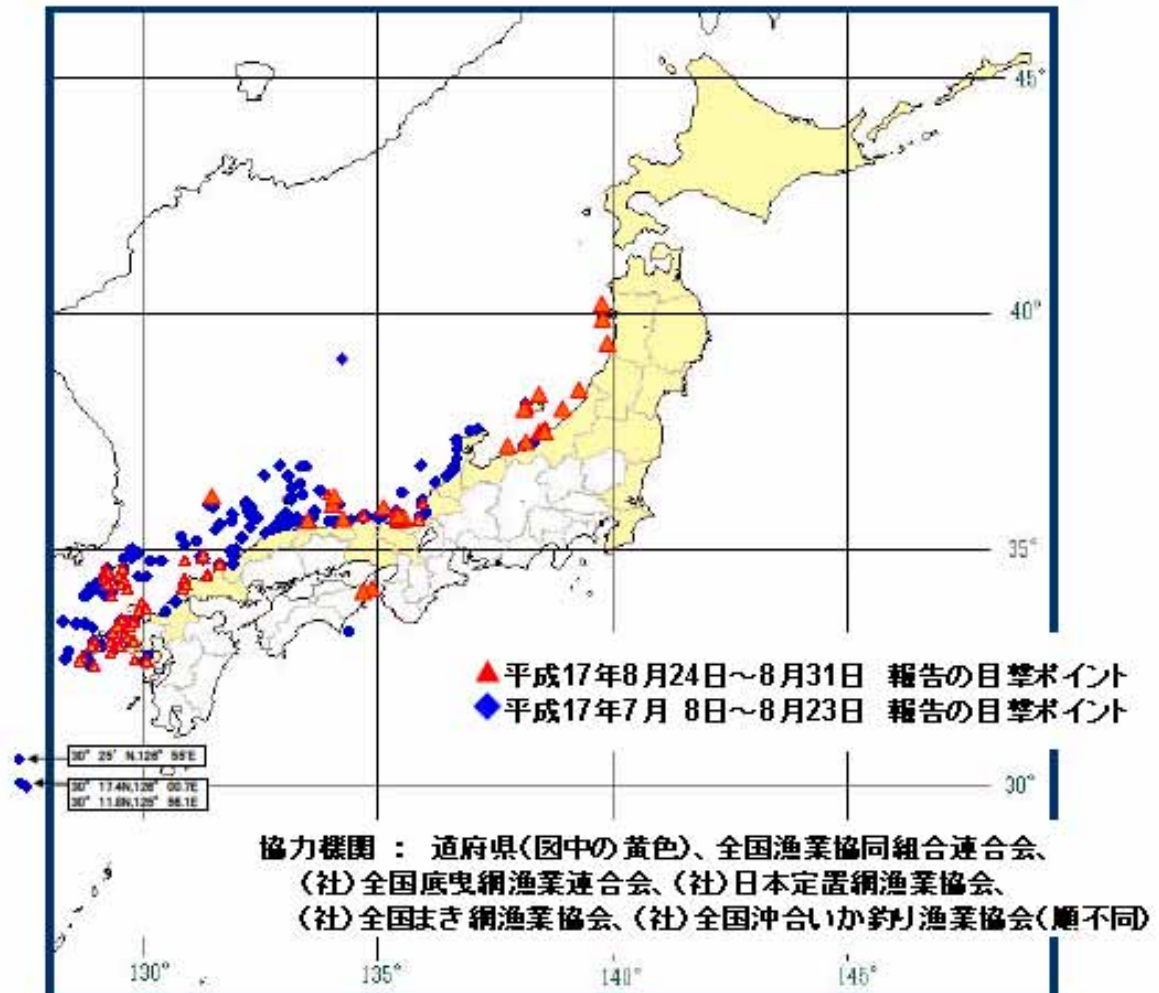

大型クラゲ出現情報マップ

平成17年 8月31日現在

参考

平成16年8月29日～9月4日

平成16年10月3日～10月9日