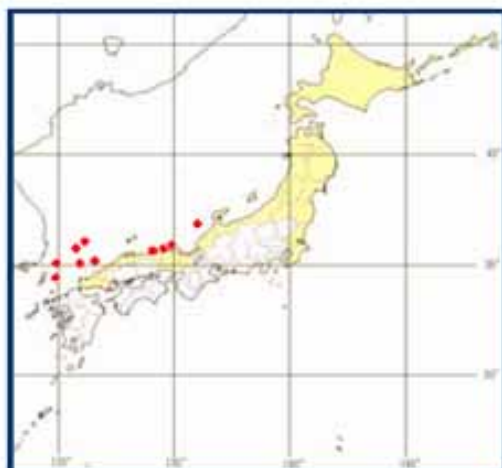

大型クラゲ出現情報マップ

平成17年 8月31日現在

参考

平成16年8月29日～9月4日

平成16年10月3日～10月9日