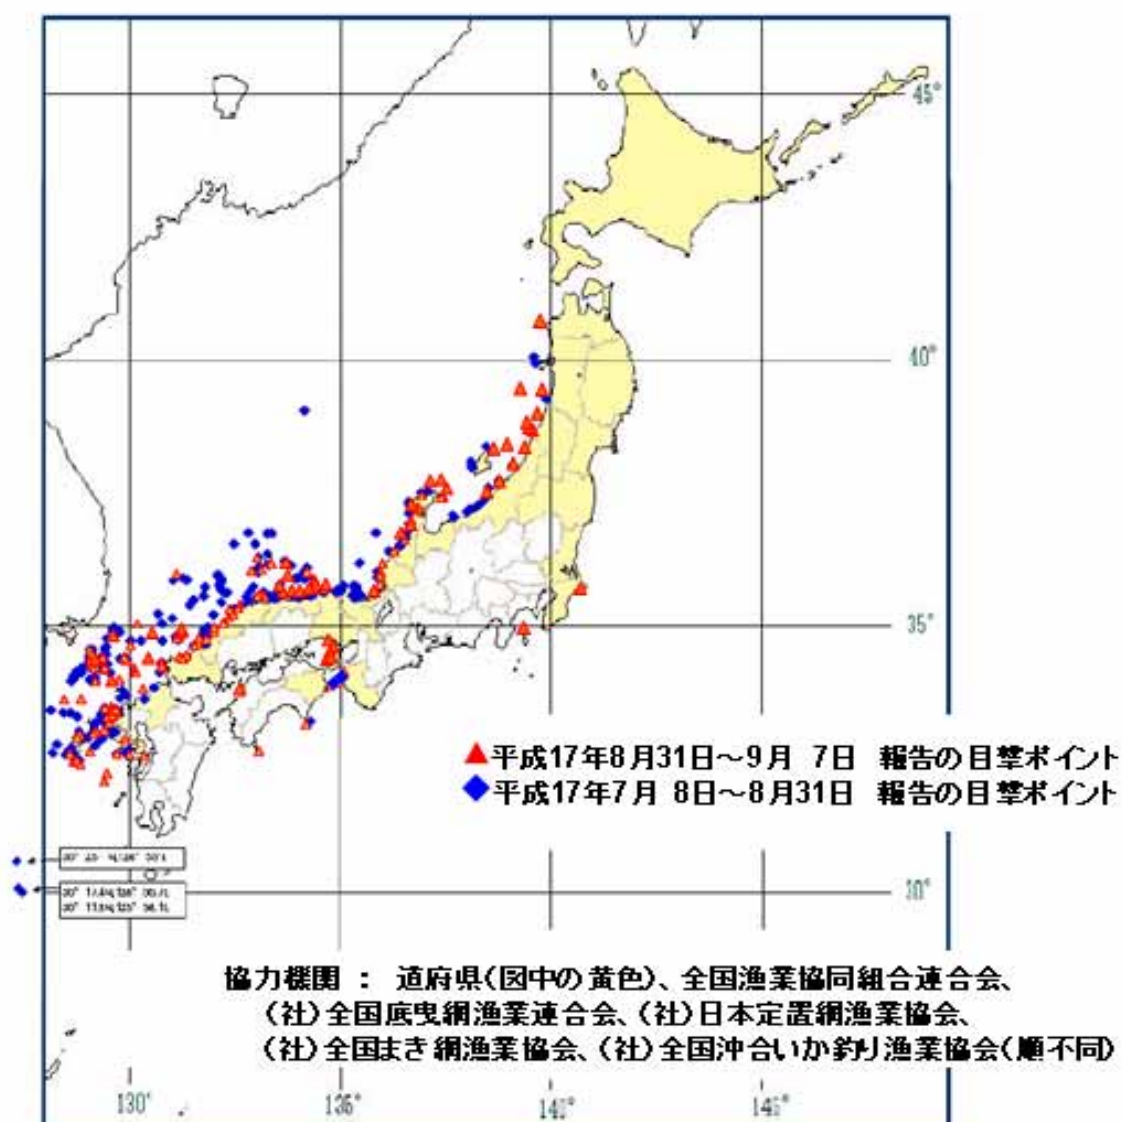

大型クラゲ出現情報マップ

平成17年 9月8日現在

参考

平成16年8月29日～9月4日

平成16年10月3日～10月9日