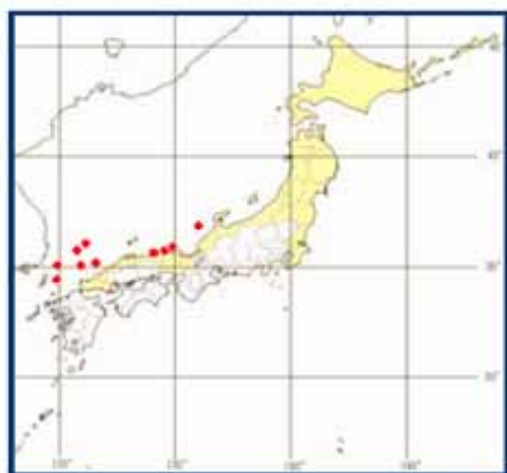

大型クラゲ出現情報マップ

平成17年 9月8日現在

参考

平成16年8月29日～9月4日

平成16年10月3日～10月9日