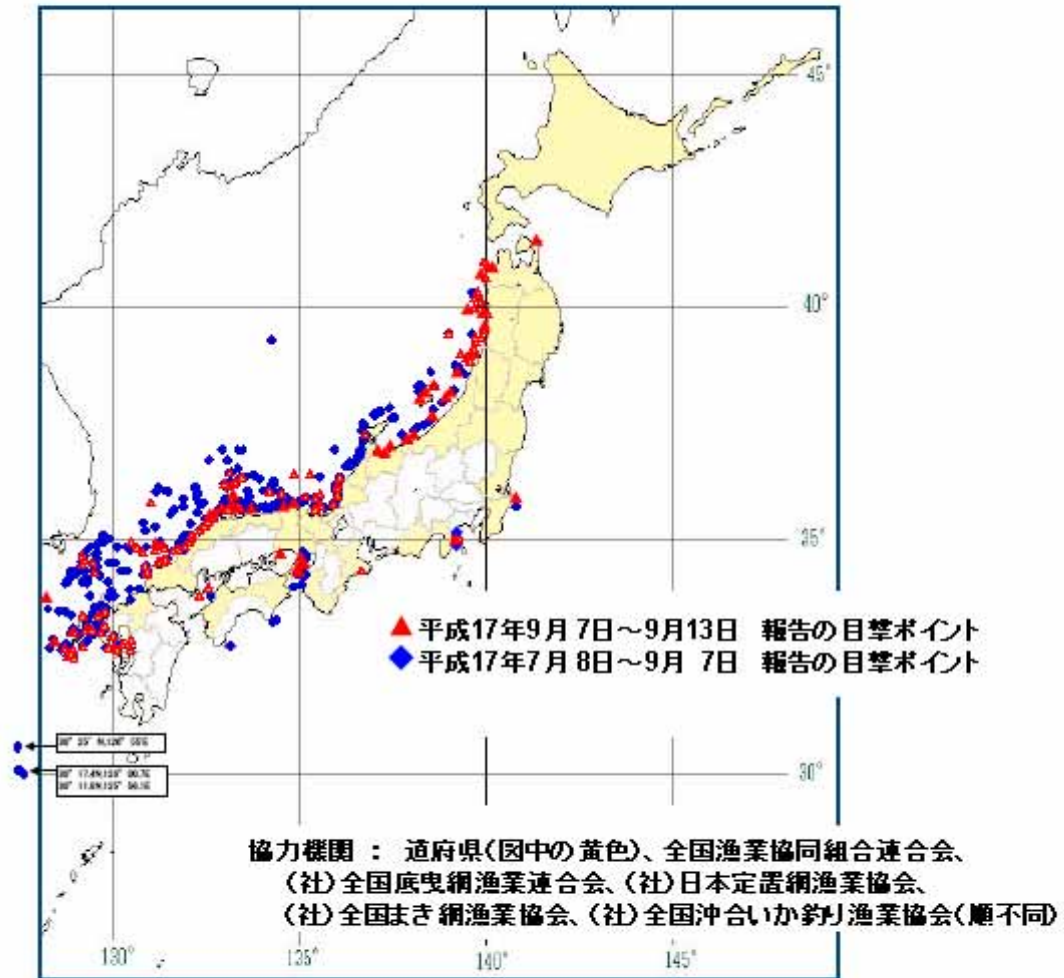

大型クラゲ出現情報マップ

平成17年 9月15日現在

参考

平成16年9月5日～9月11日

平成16年10月17日～10月23日