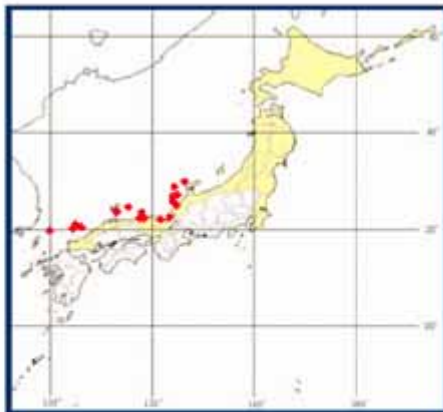

大型クラゲ出現情報マップ

平成17年 9月15日現在

参考

平成16年9月5日～9月11日

平成16年10月17日～10月23日