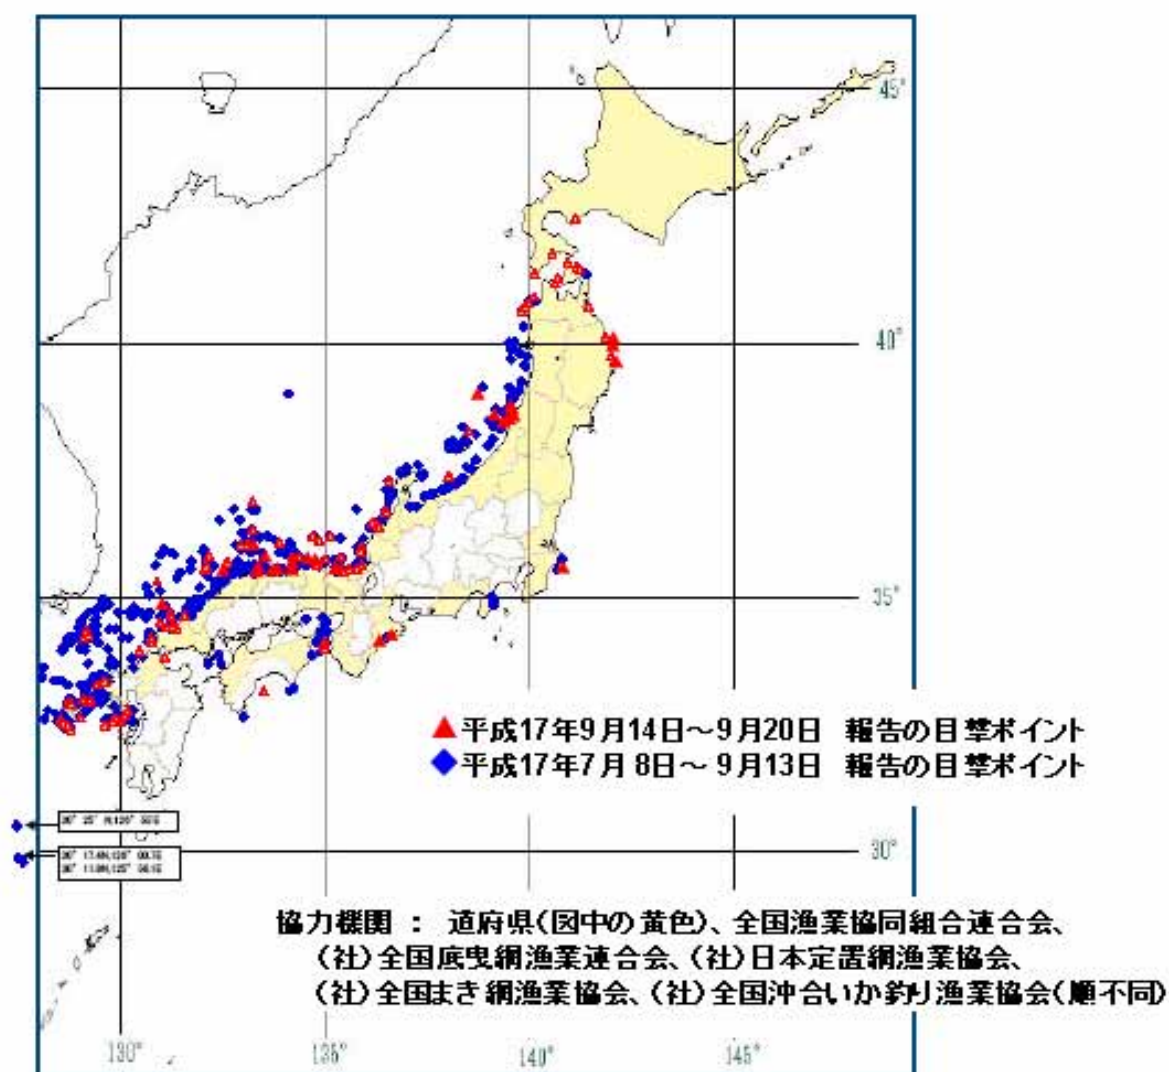

大型クラゲ出現情報マップ

平成17年 9月22日現在

参考

平成16年 9月19日～9月25日

平成16年 11月7日～11月13日