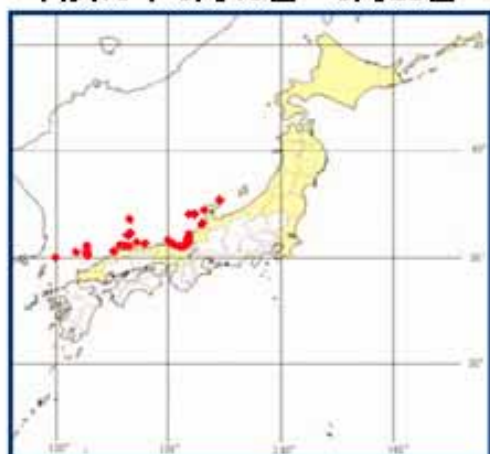

大型クラゲ出現情報マップ

平成17年 9月22日現在

参考

平成16年 9月19日～9月25日

平成16年 11月7日～11月13日