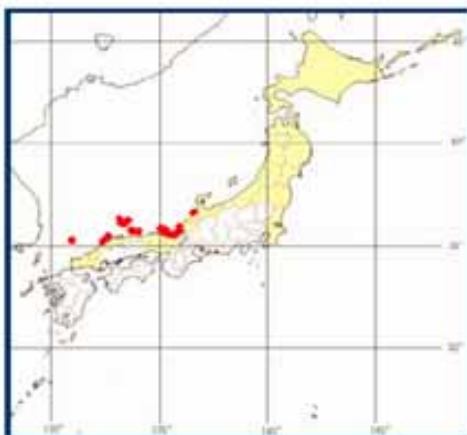

大型クラゲ出現情報マップ

平成17年 9月29日現在

参 考

平成16年 9月26日～10月2日

平成16年 11月14日～11月20日