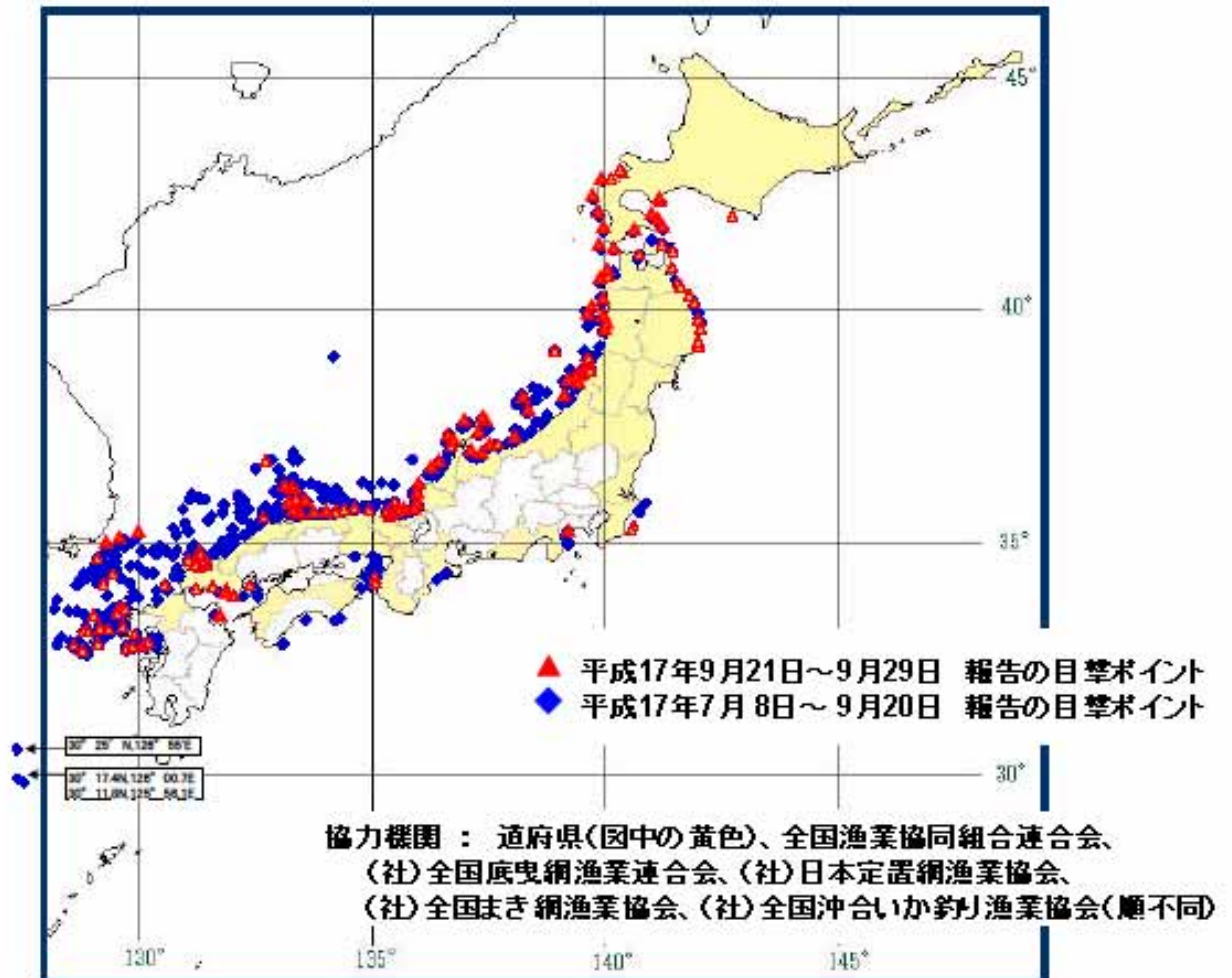

大型クラゲ出現情報マップ

平成17年 9月29日現在

参 考

平成16年 9月26日～10月2日

平成16年 11月14日～11月20日