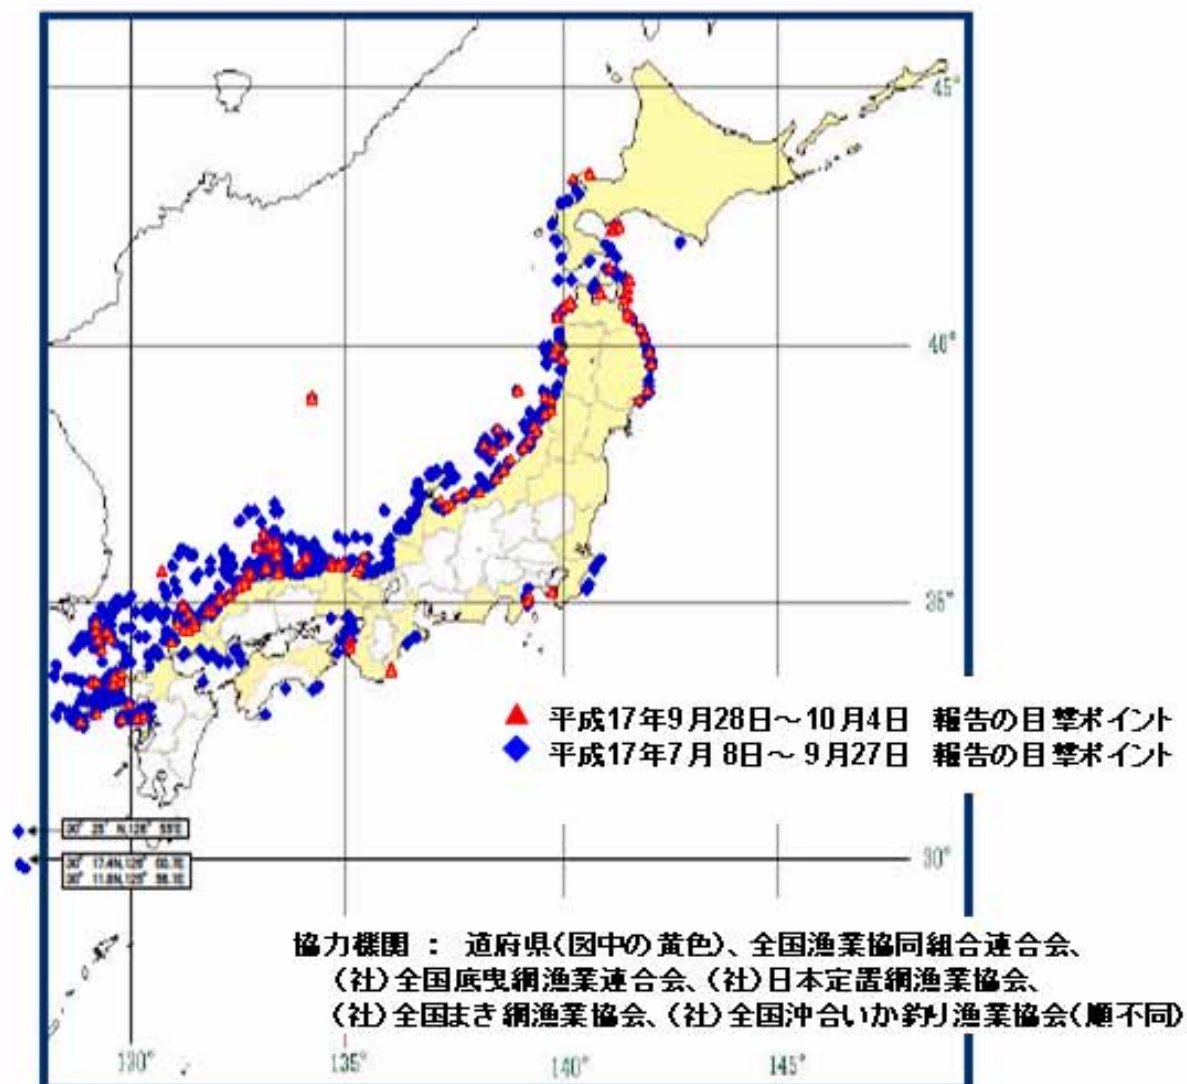

大型クラゲ出現情報マップ

平成17年10月6日現在

参考

平成16年9月26日～10月2日

平成16年11月14日～11月20日