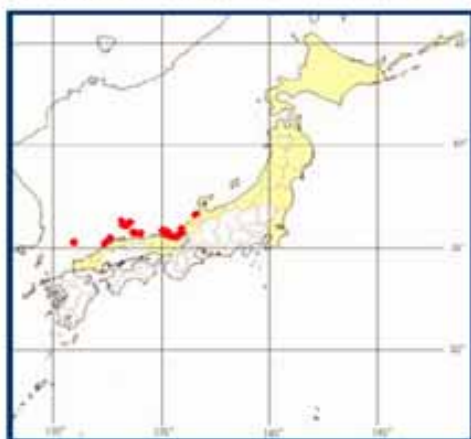

大型クラゲ出現情報マップ

平成17年10月6日現在

参考

平成16年9月26日～10月2日

平成16年11月14日～11月20日