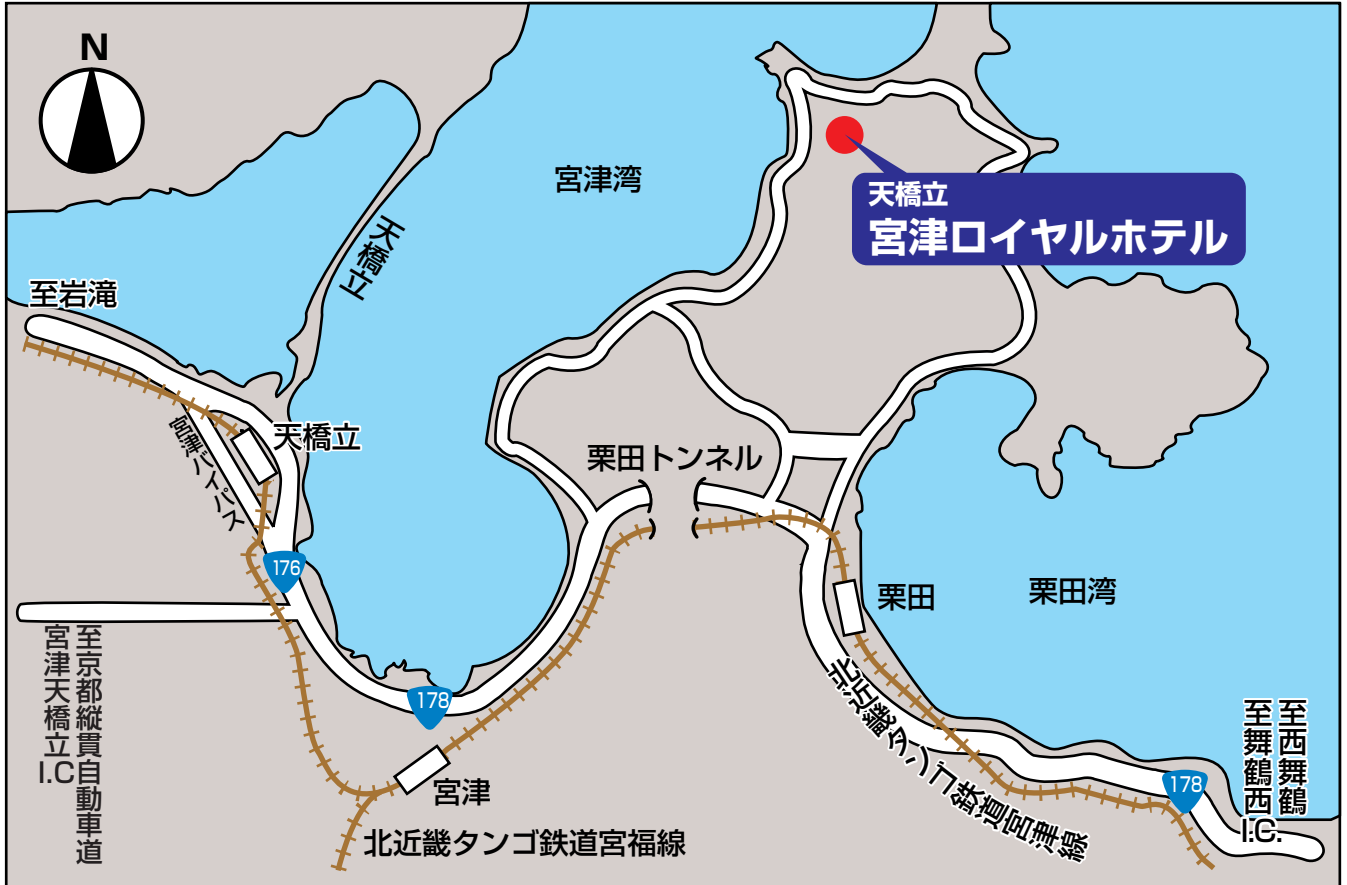

天橋立 宮津ロイヤルホテル

〒626-8510
 京都府宮津市字田井小字岩本58
 TEL 0772-25-1800
 FAX 0772-25-1377

交通

●車

※料金は変更される場合がありますので、ホテルまで問い合わせて下さい。