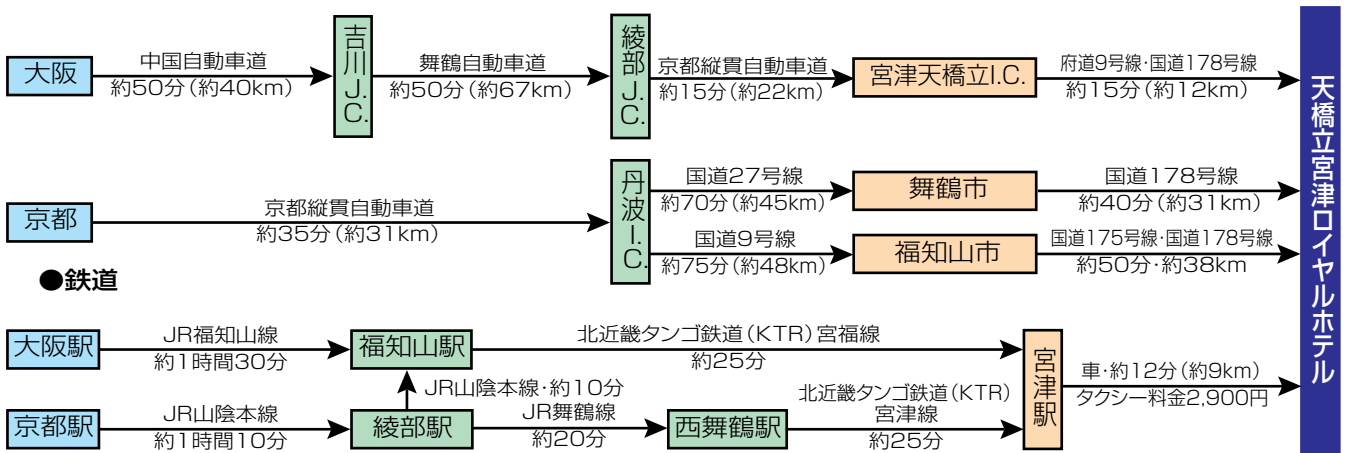

天橋立 宮津ロイヤルホテル

〒626-8510
 京都府宮津市字田井小字岩本58
 TEL 0772-25-1800
 FAX 0772-25-1377

交通

●車

※料金は変更される場合がありますので、ホテルまで問い合わせて下さい。