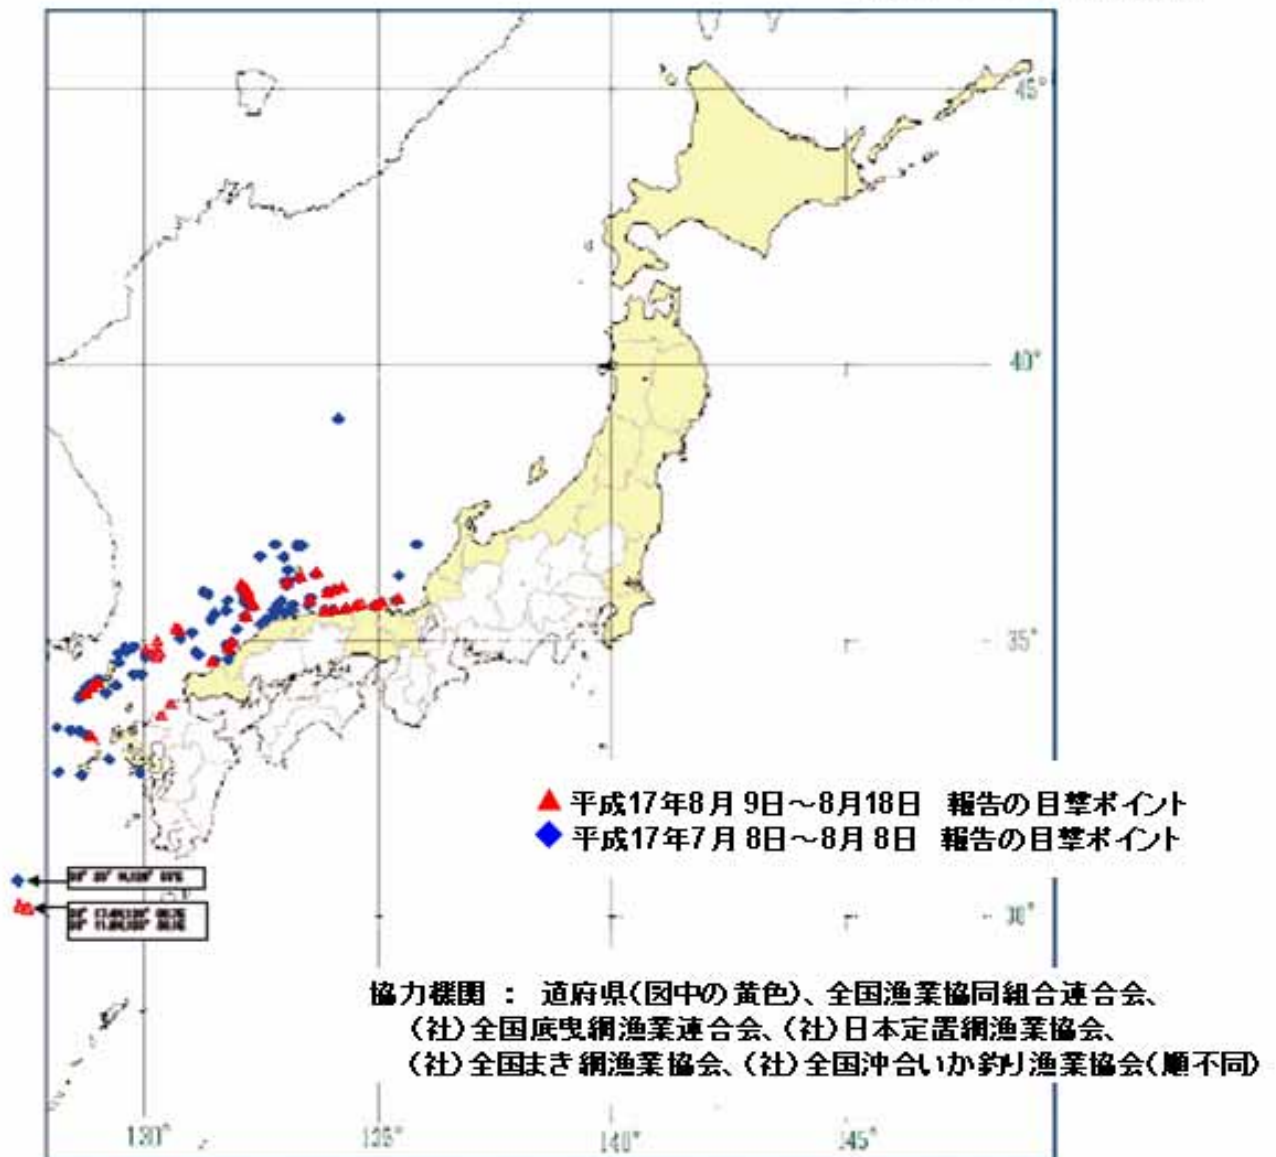

大型クラゲ出現情報マップ

平成17年 8月 18日現在

参考

平成16年8月15日～8月21日

平成16年8月22日～8月28日