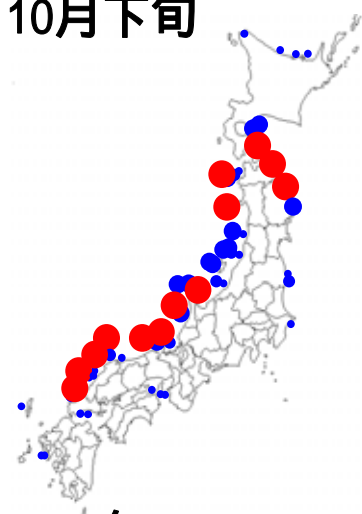

# 大型クラゲ月別地域別接岸量(2005年度)

2005年  
7月下旬

8月下旬

9月下旬

10月下旬

11月下旬

12月下旬

2006年  
1月下旬

2月下旬

3月下旬

注)本図は主に定置網への入網数により作成した。