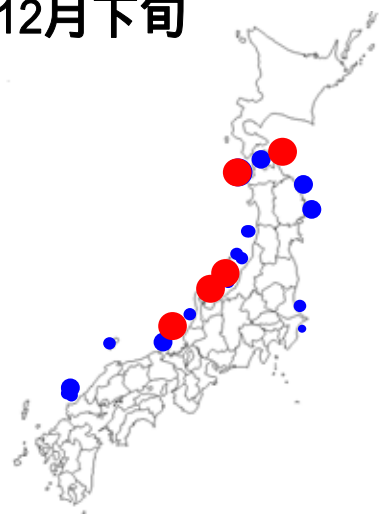

# 大型クラゲ月別地域別接岸量(2005年度)

2005年  
7月下旬

8月下旬

9月下旬

10月下旬

11月下旬

12月下旬

2006年  
1月下旬

2月下旬

3月下旬

注)本図は主に定置網への入網数により作成した。