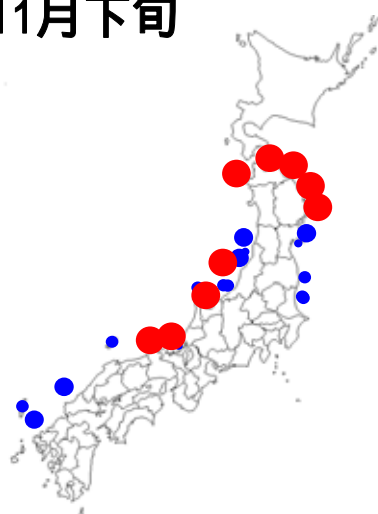

# 大型クラゲ月別地域別接岸量(2005年度)

2005年  
7月下旬

8月下旬

9月下旬

10月下旬

11月下旬

12月下旬

2006年  
1月下旬

2月下旬

3月下旬

注)本図は主に定置網への入網数により作成した。