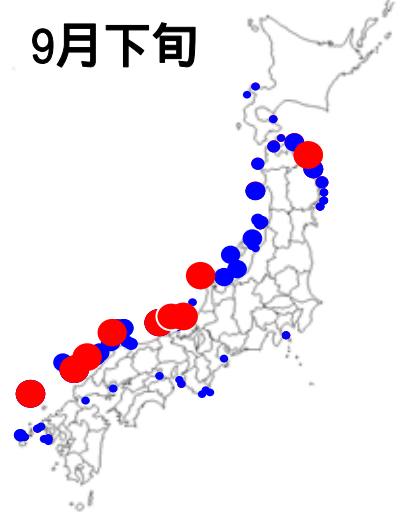

# 大型クラゲ月別地域別接岸量(2005年度)

2005年  
7月下旬

8月下旬

9月下旬

10月下旬

11月下旬

12月下旬

2006年  
1月下旬

2月下旬

3月下旬

注)本図は主に定置網への入網数により作成した。