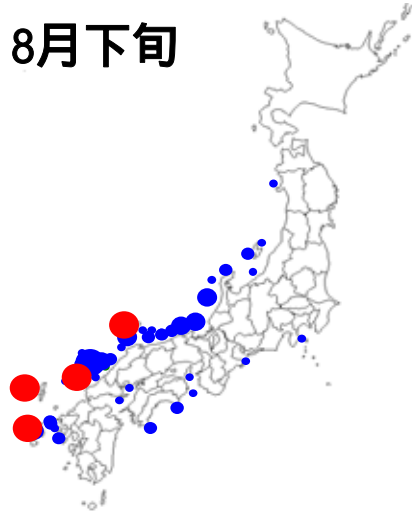

# 大型クラゲ月別地域別接岸量(2005年度)

2005年  
7月下旬

8月下旬

9月下旬

10月下旬

11月下旬

12月下旬

2006年  
1月下旬

2月下旬

3月下旬

注)本図は主に定置網への入網数により作成した。