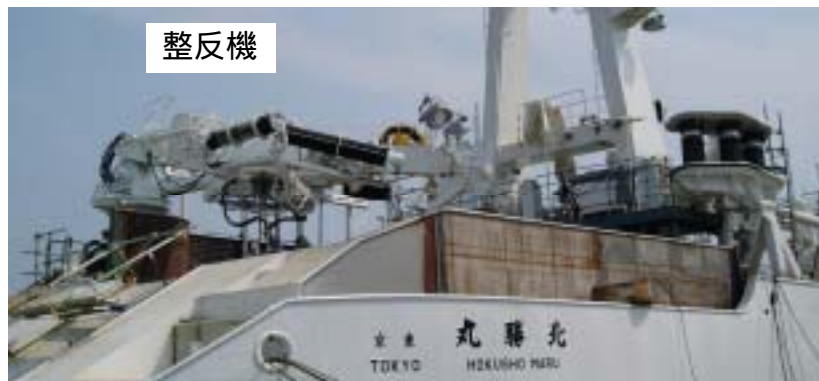

# 完全単船型まき網調査船 北勝丸

北勝丸 (300 トン)

整反機

液状水製造装置

デッキ上の製氷塔